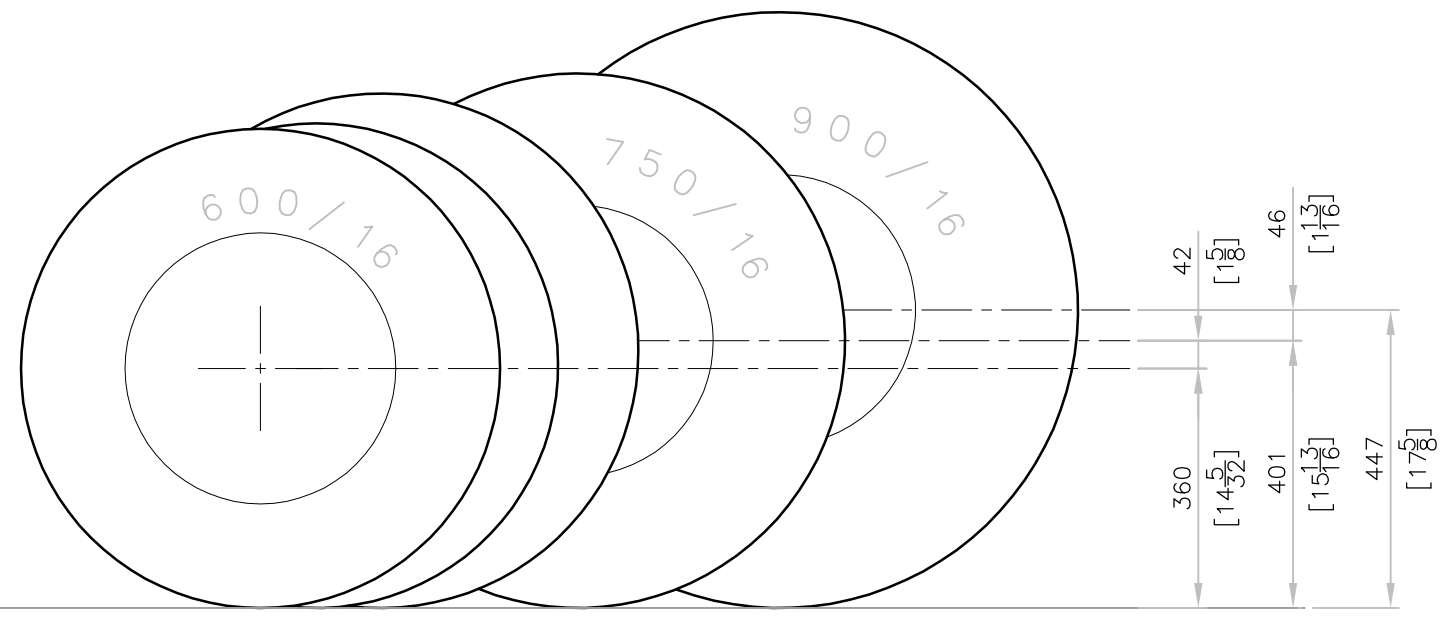

600/16 BAR TREAD TYRE      600/16 TRACTION MILEAGE (AVON)      700/16 TRACTION MILEAGE (AVON)      750/16 BAR TREAD TYRE NDC      900/16 BAR TREAD TYRE

205/80R16      265/75R16      750/16 APPARENT TRUE SIZE      235/85R16