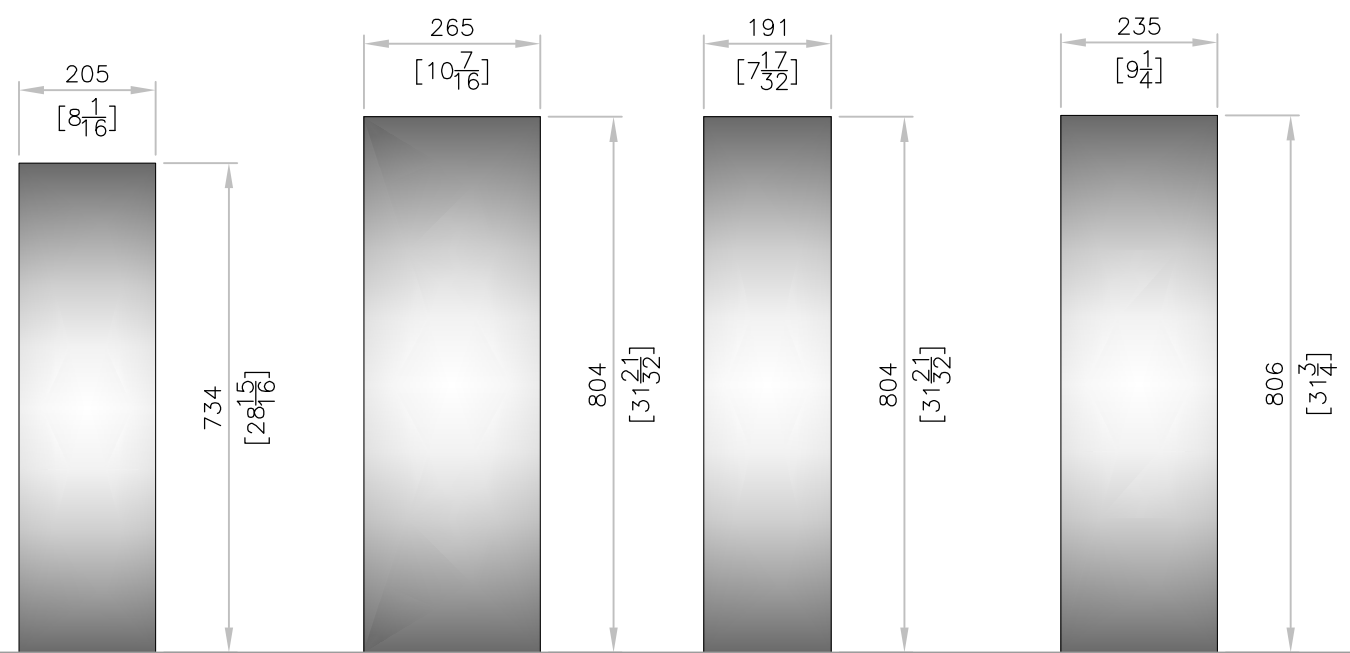

600/16 BAR TREAD TYRE      600/16 TRACTION MILEAGE (AVON)      700/16 TRACTION MILEAGE (AVON)      750/16 BAR TREAD TYRE NDC      900/16 BAR TREAD TYRE

205/80R16      265/75R16      750/16 APPARENT TRUE SIZE      235/85R16